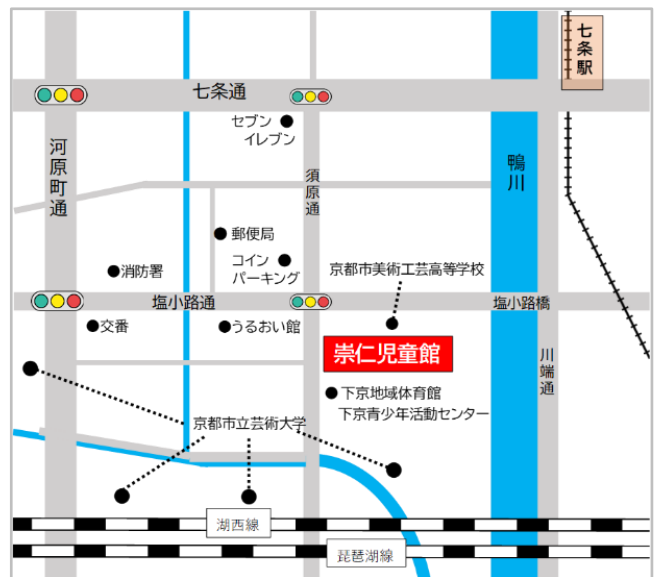

じどうかん りょう
児童館の利用について

0歳～18歳までのだれでもあそびに来ることができます。
 開館時間は午前10時～午後6時半までです。
 (小学生は午後5時まで、中高生は午後6時30分までです。)
 乳幼児のお子さんは必ず保護者と一緒に遊びに来てください。

きょうとしすうじんじどうかん
京都市崇仁児童館

京都市下京区川端町13

TEL/FAX 341-6802

suujin@kyo-yancha.ne.jp

ホームページはこちらから →→

うらみ 裏も見てね~ →