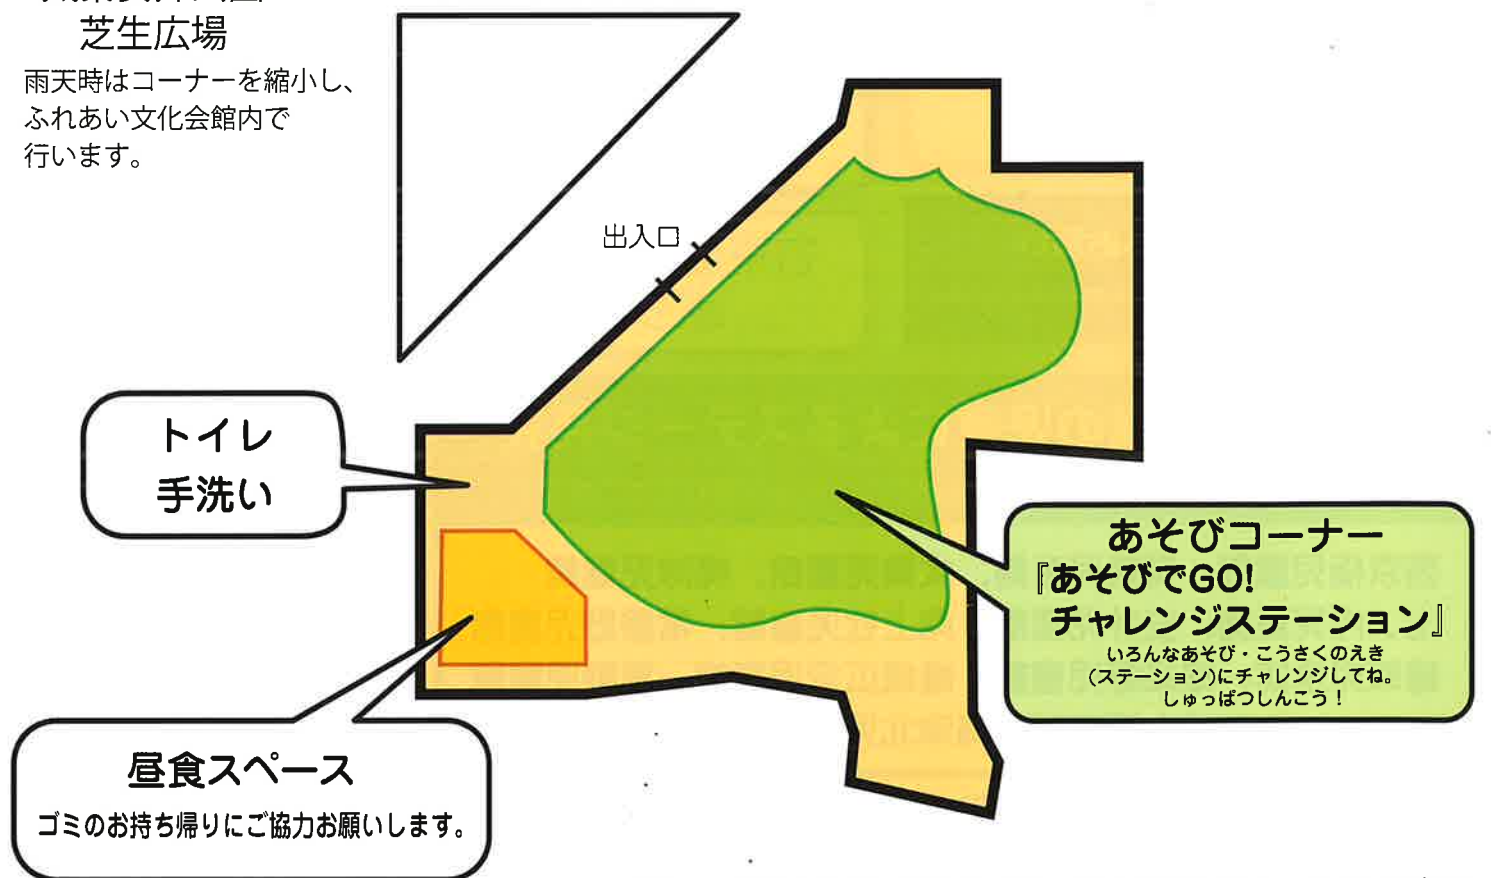

太秦安井公園 芝生広場

雨天時はコーナーを縮小し、
ふれあい文化会館内で
行います。

右京ふれあい文化会館

※当日、内容や会場配置が変更になることもあります。ご了承ください。