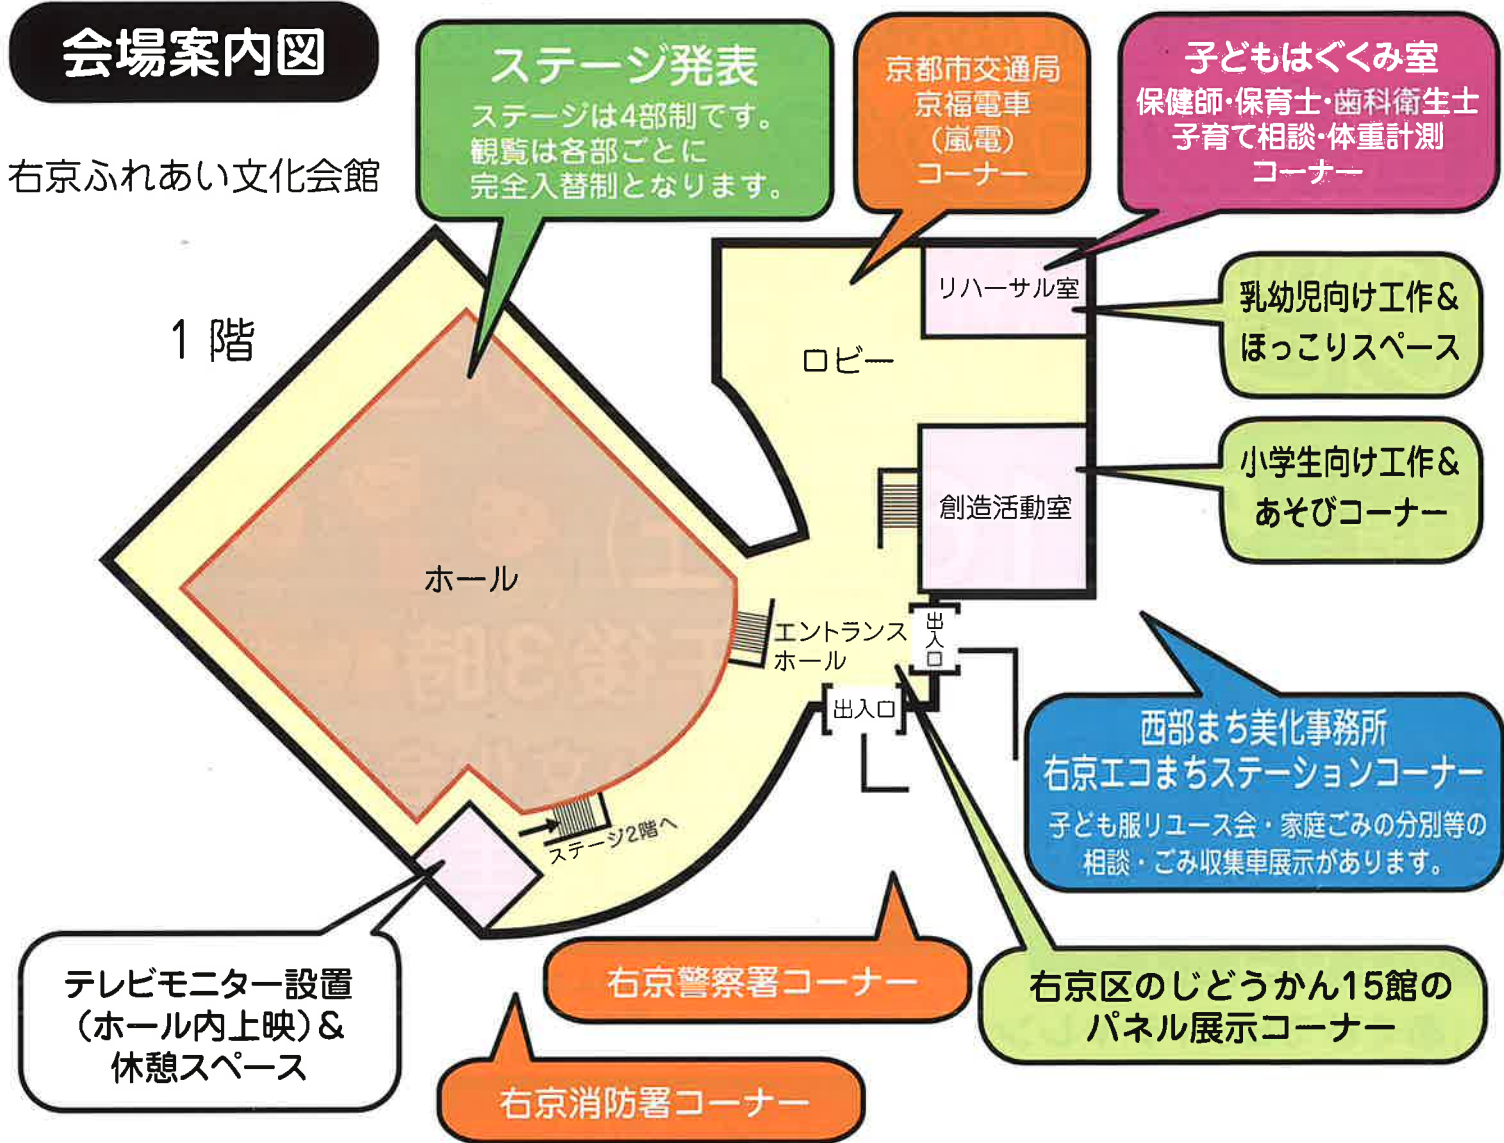

ステージは4部制です。観覧は各部ごとに完全入替制となります。

西京極児童館、御室児童館、太秦児童館、梅津児童館
山ノ内児童館、安井児童館、向上社児童館、常磐野児童館
嵯峨児童館、嵯峨野児童館、嵯峨広沢児童館、葛野児童館
うたの・ひこばえ児童館、梅津北児童館、西京極西児童館

- 主催:公益社団法人京都市児童館学童連盟・右京ブロック児童館まつり2026実行委員会
- 共催:京都市右京ふれあい文化会館(公益財団法人京都市音楽芸術文化振興財団)／京都市
- 後援:右京区社会福祉協議会

お問い合わせ先:京都市西京極児童館(075)311-1478

会場案内

駐車場(有料)はスペースに限りがありますので公共の交通機関をご利用ください

ゴミのお持ち帰りにご協力お願いします。

会場案内図

右京ふれあい文化会館

太秦安井公園 芝生広場

雨天時はコーナーを縮小し、
ふれあい文化会館内で
行います。

右京ふれあい文化会館

※当日、内容や会場配置が変更になることもあります。ご了承ください。