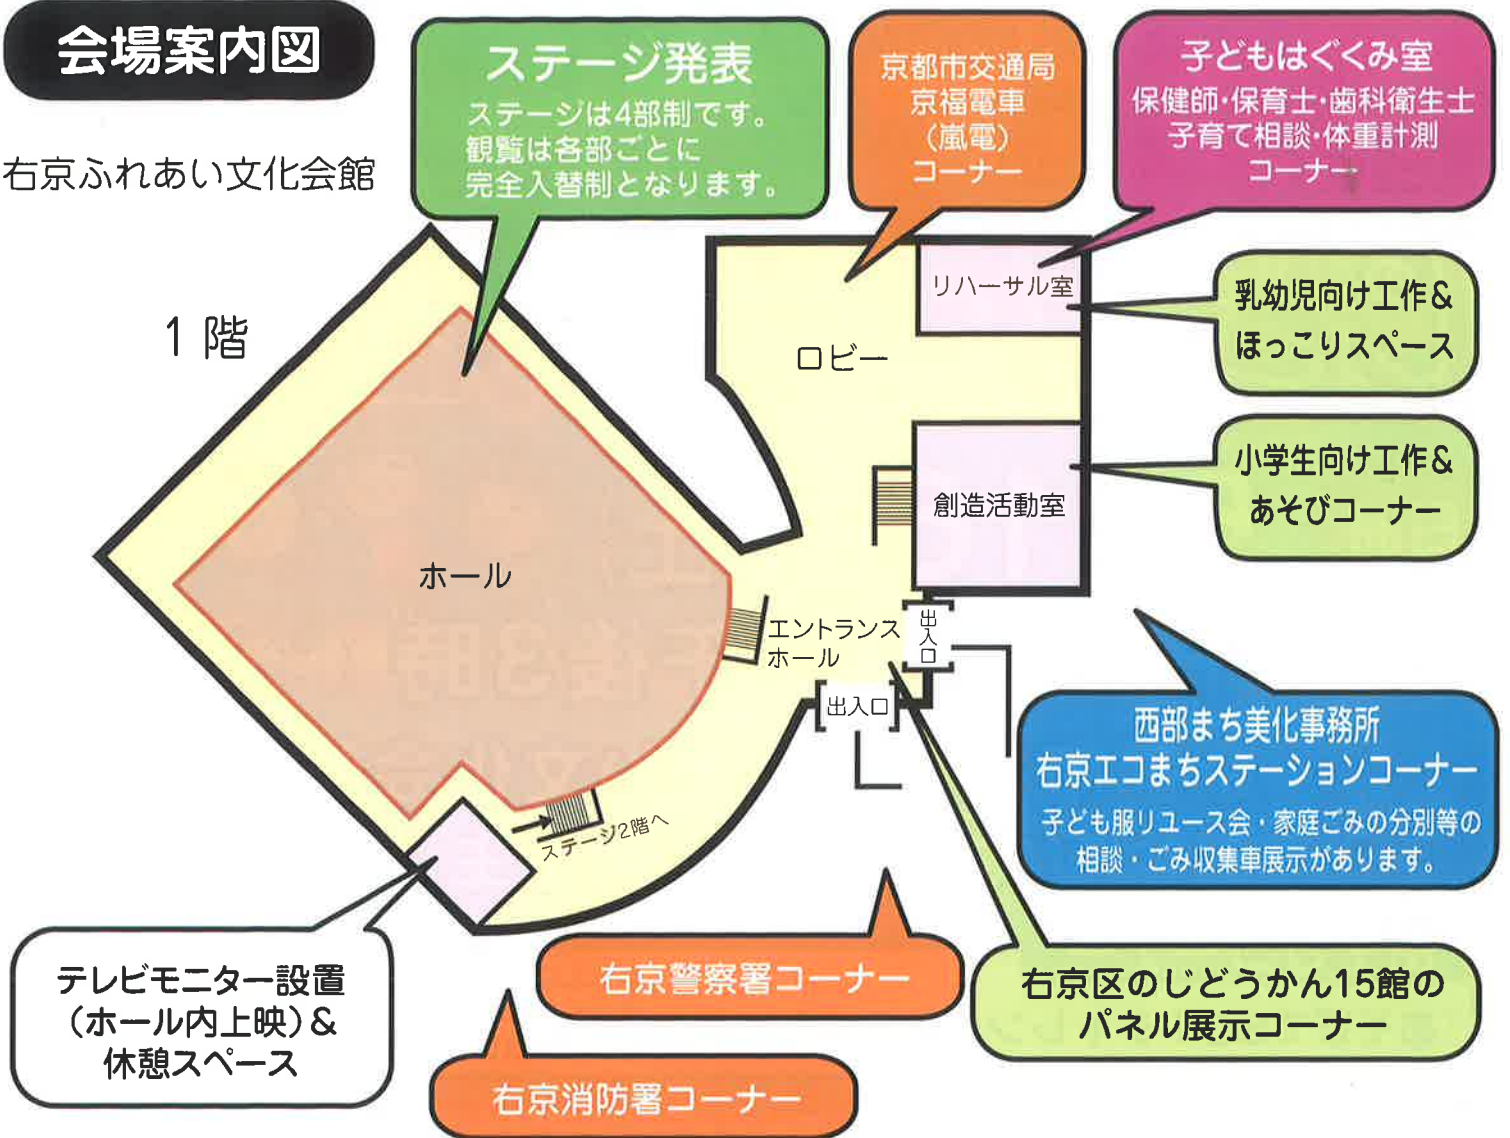

会場案内図

右京ふれあい文化会館

太秦安井公園 芝生広場

雨天時はコーナーを縮小し、
ふれあい文化会館内で
行います。

右京ふれあい文化会館

※当日、内容や会場配置が変更になることもあります。ご了承ください。