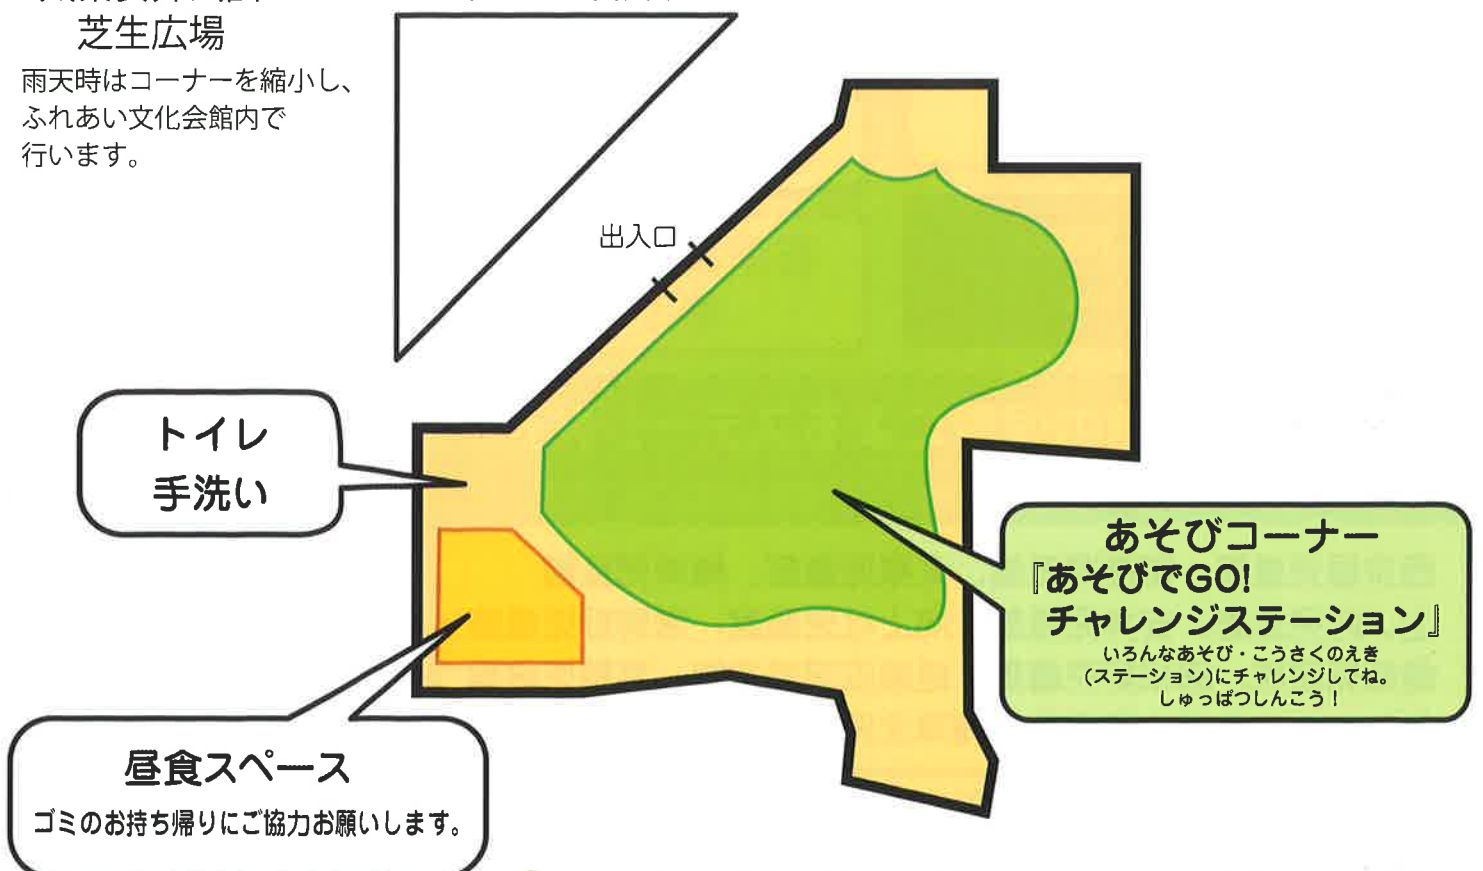

会場案内図

右京ふれあい文化会館

太秦安井公園 芝生広場

雨天時はコーナーを縮小し、
ふれあい文化会館内で
行います。

右京ふれあい文化会館

※当日、内容や会場配置が変更になることもあります。ご了承ください。