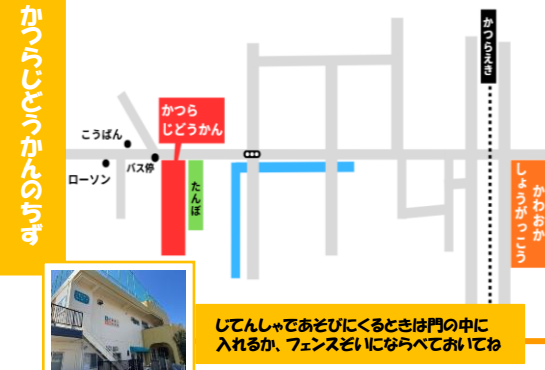

かつらじど"うかん じど"うかんだより

〒615-8194 京都市西京区川島栗田町40-4
Tel : 075-391-5288
Mail : katura@kyo-yancha.ne.jp
HP : <https://katura3915288.wixsite.com/jidokan-1>

6月

京都市家庭ゴミ指定袋引換所

ご出産のお祝いとして京都市から届く、引換券をお持ちください

<じど"うかんであそぶときのおやくそく>
じど"うかんは0さいから18さいまでのこどもたちがあそべるばしょです。
やくそくをまもって、たのしくすごしてね

- 小学生はいちどいえにかえて、おうちのひとにじど"うかんいくことをつたえてから、あそびにきてね
- 小学生よりちいさなおともだちはおうちのひととあそびにきてね
- じど"うかんであそべるじかんは ござん10じからござん5じまでよ ※中・高生は午後6時までおひるごはんはたべにかえてね
- おかしやおもちゃはもってこないでね
- くるときはおちゃ・ぼうしをもってきてね

<児童館を利用するにあたって>

- 利用者シート（初めて児童館に来館する人のみ）
来館カードを児童館までもってきてください
- ※利用者カード・来館カードは事前に桂児童館のHPよりダウンロードしていただくか児童館で記入をしてください
- 児童館に駐車場はありません。
車で来館される場合は近隣のパーキングをご利用ください
- ペーパークーは駐輪場もしくは入り口階段下においてください
- 午前中に行う乳幼児の取り組み後に児童館でお昼を食べることができます 希望される方は職員までお声掛けください