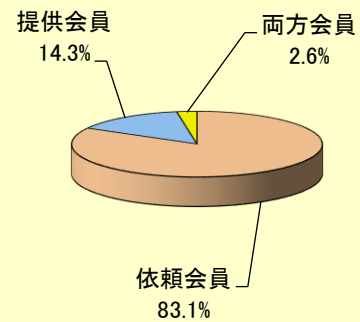

京都市ファミリーサポートセンター統計

会員数〔行政区〕

令和2年9月末現在 (人)

行政区	依頼会員	提供会員	両方会員	合計
北区	504	119	15	638
上京区	380	69	9	458
左京区	837	129	31	997
中京区	608	83	19	710
東山区	104	17	4	125
山科区	313	85	13	411
下京区	353	40	9	402
南区	279	43	9	331
右京区	632	118	15	765
西京区	472	63	14	549
西京区洛西	117	39	5	161
伏見区	435	60	16	511
伏見区深草	202	29	6	237
伏見区醍醐	88	29	2	119
市外	23	0	0	23
合計	5,347	923	167	6,437

会員種別	比率
依頼会員	83.1%
提供会員	14.3%
両方会員	2.6%

〔 会員比率 〕

行政区別会員数 (人)