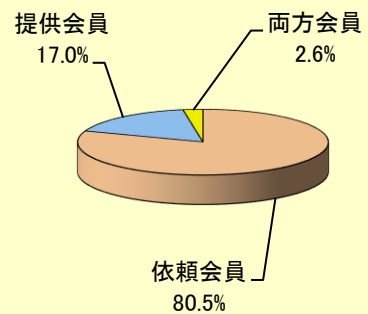

京都市ファミリーサポートセンター統計

会員数〔行政区〕

令和7年2月末現在 (人)

行政区	依頼会員	提供会員	両方会員	合計
北区	382	122	14	518
上京区	273	63	8	344
左京区	747	145	28	920
中京区	526	81	13	620
東山区	93	17	5	115
山科区	262	77	7	346
下京区	336	37	5	378
南区	258	46	9	313
右京区	497	123	19	639
西京区	347	65	9	421
西京区洛西	101	38	6	145
伏見区	367	65	13	445
伏見区深草	186	30	5	221
伏見区醍醐	63	31	1	95
市外	19	0	0	19
合計	4,457	940	142	5,539

会員種別	比率
依頼会員	80.5%
提供会員	17.0%
両方会員	2.6%

〔 会員比率 〕