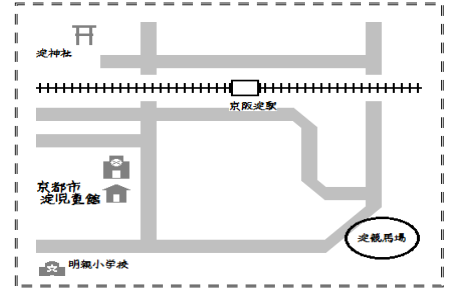

よどちゃんだより

2024・10・1

社会福祉法人淀福社会 京都市淀児童館

開館時間：午前10時～午後6時30分

〒613-0904 京都市伏見区淀池上町131-1

TEL 075-631-7015 e-mail yodo@kyo-yancha.ne.jp

よどじどうかん

10月のおたより