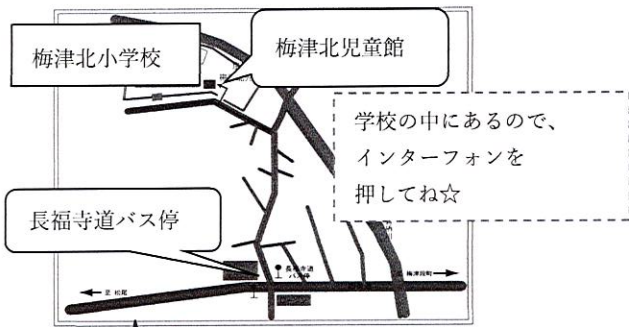

けん玉検定

けん玉が上手な子を見て、やってみようかな…とチャレンジする子も増えてきました！みんなで練習しているんな技に挑戦だ！

1月は 10日(金)・29日(水)
午後3時~4時

避難訓練

地震を想定した

避難訓練をします。

1月22日(水)

クラブに参加する人は、学校が終わって、そのまま児童館にきても大丈夫です！クラブに申し込んだ人は1年間続けるようにしましょう！