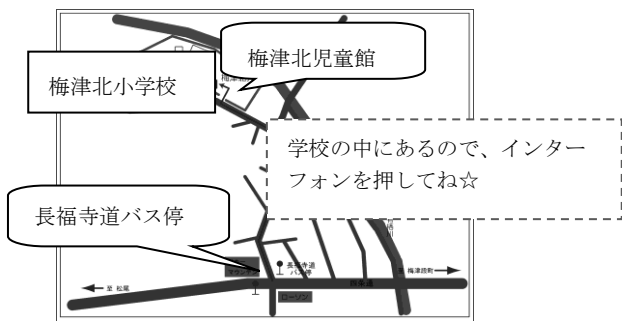

けん玉検定

今月も引き続きけん玉検定を行います。ぜひチャレンジしてみてください。
2月10日(土)、20日(火)
午後3時～4時

オセロ大会

今年初めのオセロ大会を行います。参加したい人は、2月19日(月)までに先生に言いに来てください。3日間トーナメント戦を行います。必ず2日間は参加できる人が申し込んで下さい。
2月26日～28日 午後3時半～4時半

公益社団法人:京都市児童館学童連盟
 京都市梅津北児童館
 〒615-0931 京都市右京区梅津開キ町18
 TEL: 075-865-2225
 fax: 075-865-2218
 e-mail:umekita@kyo-yancha.ne.jp