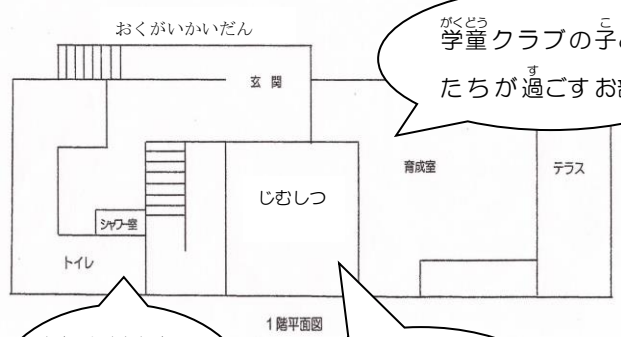

クラブに参加する人は、学校が終わって、そのまま児童館にきて大丈夫です！

公益社団法人:京都市児童館学童連盟
 京都市梅津北児童館
 〒615-0931 京都市右京区梅津開キ町18
 Tel: 075-865-2225
 fax: 075-865-2218
 e-mail:umekita@kyo-yancha.ne.jp

令和5年3月20日

じ どう かん
 ≪児童館はこんなところだよ！≫

「児童館に遊びに行ってみようかな?」「どんなところかな?」とおもっているお友だちやおとうさん・おかあさん☆
 児童館は0~18歳の子どもの保護者の方ならだれでも遊びに来る事が出来ます♪ぜひ遊びに来て下さいね!