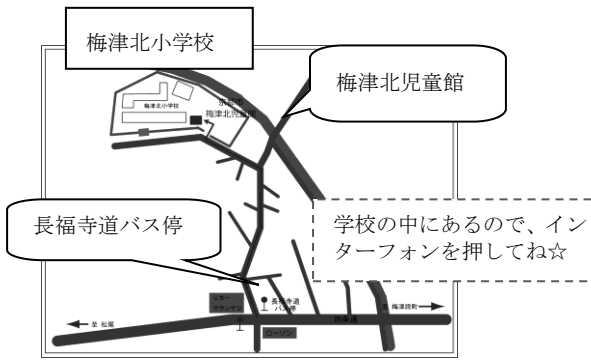

公益社団法人:京都市児童館学童連盟
京都市梅津北児童館
〒615-0931 京都市右京区梅津開キ町18
Tel: 075-865-2225
fax: 075-865-2218
e-mail:umekita@kyo-yancha.ne.jp

令和5年3月20日

じ どう かん
≪児童館はこんなところだよ！≫

「児童館に遊びに行ってみようかな?」「どんなところかな?」とおもっているお友だちやおとうさん・おかあさん☆
児童館は0~18歳の子どもの保護者の方ならだれでも遊びに来る事が出来ます♪ぜひ遊びに来て下さいね!