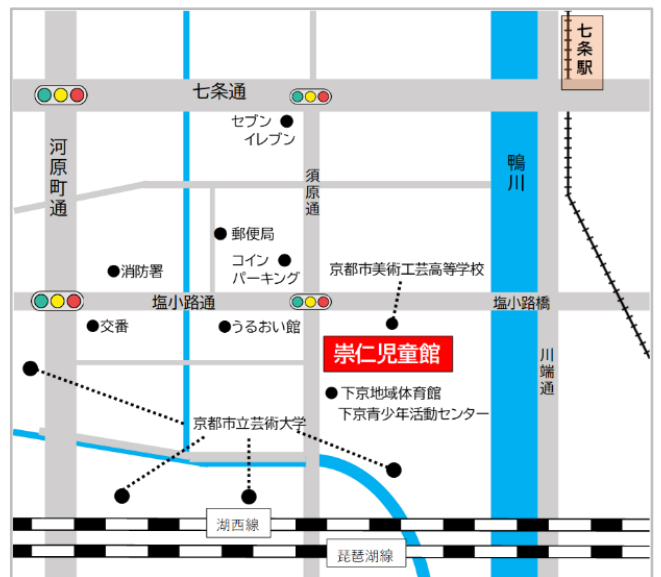

月	火	水	木	金	土
おしらせ 2月3日(月)～2月17日(月)まで保育専門学校より美習生が2人来ます。ご理解・ご協力をお願いします。 小学生のみんなはいっぱい一緒に遊んであげてね！					1日
3日 にわあそ	4日	5日 にわあそ	6日	7日 書道	8日
モルックラブ	あそびクラブ	中高生タイム	アートスジウム 中高生タイム	けん玉検定	ダディTIME ショータイム！
10日 にわあそ	11日	12日 にわあそ	13日	14日 書道	15日
モルックラブ	けんこくきねん日 建国記念の日	中高生タイム	だがしやさん 中高生タイム SP	実習生とあそび	公園そうじ エコの日
17日 にわあそ	18日	19日 にわあそ	20日	21日 書道	22日
モルックラブ 防災の日	あそびクラブ	中高生タイム	中高生タイム	けん玉検定	あそび
24日	25日	26日 にわあそ	27日	28日 書道	
振り替え休日 振替休日	あそびクラブ	中高生タイム	ひなまつりの会 中高生タイム	けん玉検定	

… お庭であそべるデー

… 書道教室

… 高学年が卓球できるデー

じどうかん りょう
児童館の利用について

0歳～18歳までのだれでもあそびに来ることができます。
開館時間は午前10時～午後6時半までです。
(小学生は午後5時まで、中学生は午後6時30分までです。)
乳幼児のお子さんは必ず保護者と一緒に遊びに来てください。

きょうとしすうじんじどうかん
京都市崇仁児童館

京都市下京区川端町13

TEL/FAX 341-6802

suujin@kyo-yancha.ne.jp

ホームページはこちらから →→

うらみ 裏も見てね～ →