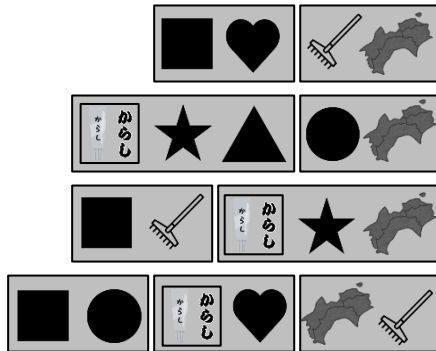

『モルック』をします。2年生以上が登録できます。

ぽ・ぽ・ぽ

★ごぜん 10:00～ 2日(土)

“ぽ”が3つでさんぽです。近いところ

から少し遠いところまで行きます!

なわとび検定

★ごご 4:00～ 1・8・15・22・29日

毎週金曜日は検定の日。

中高生タイムSP

★ごご 5:00～7:00 14日(木)

夜7時までの中高生タイムのスペシャル!

11月はボードゲームをします。お楽しみに!

だがしやさん

★ごご 3:00～4:00 21日(木)

児童館がだがしやさんに大変身!

参加チケットと100円が必要です。

= ソ

=

= ?

=

A.

A.

ず があ

こ がち ごとのとき