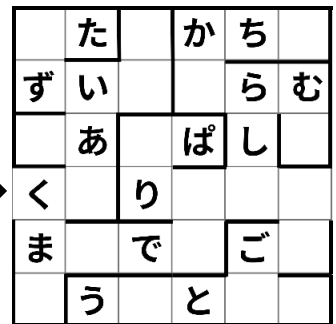

A.

ず   があ

こ   がち   ごとのとき

か   がさいごのこたえ

さいごのこたえは、

A. _____

11月 **だがしやさん**参加チケット(100円と一緒に持ってきてね!)

名前 連絡先

★2024年度学童クラブに在籍している人は不要です。

今月の謎解きはこれ! 謎を解いてみよう!

わかったら答えを埋めて、西野先生まで!

お宝は3つしかないぞ^^