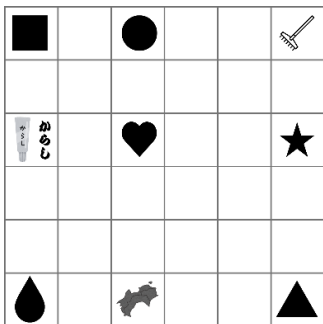

『モルック』をします。2年生以上が登録できます。

ぽ・ぽ・ぽ

★ごぜん 10:00～ 2日(土)

“ぽ”が3つでさんぽです。近いところ

から少し遠いところまで行きます!

なわとび検定

★ごご 4:00～ 1・8・15・22・29日

毎週金曜日は検定の日。

中高生タイムSP

★ごご 5:00～7:00 14日(木)

夜7時までの中高生タイムのスペシャル!

11月はボードゲームをします。お楽しみに!

だがしやさん

★ごご 3:00～4:00 21日(木)

児童館がだがしやさんに大変身!

参加チケットと100円が必要です。

= ソ

=

= ?

=

A.

A.

ず があ

こ がち ごとのとき