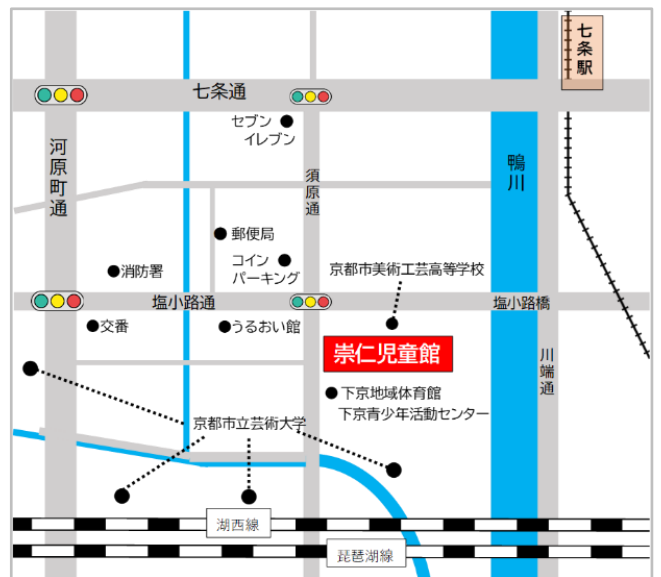

じどうかん
児童館だより

11月

月	火	水	木	金	土
崇仁文化祭 11月2日(土)~11月10日(日)				1日	2日
場所：うるおい館1階				なわとび検定 けんてい	ぼ・ぼ・ぼ
4日	5日	6日	7日	8日	9日
ふりがえきゅうじつ 振替休日	あそびクラブ	ちゅうこうせい 中高生タイム ていがくねん 低学年クラブ こうがくねん 高学年クラブ	アートスタジオ	なわとび検定 けんてい	ダディTIME たいむ オニム交流会 おにむこうかい ひだまり
11日	12日	13日	14日	15日	16日
モルックラブ	あそびクラブ	ちゅうこうせい 中高生タイム	ちゅうこうせい 中高生タイム SP	なわとび検定 けんてい 防災の日 ぼうさいのひ	あそび エコの日 エコのひ
18日	19日	20日	21日	22日	23日
モルックラブ	あそびクラブ	ちゅうこうせい 中高生タイム	だがしやさん ちゅうこうせい 中高生タイム	なわとび検定 けんてい	きんろうかんしゃ 勤労感謝の日 ひ
25日	26日	27日	28日	29日	30日
モルックラブ	あそびクラブ	ちゅうこうせい 中高生タイム	ちゅうこうせい 中高生タイム	なわとび検定 けんてい	ショータイム

… お庭であそべるデー

… 書道教室

… 高学年が卓球できるデー

じどうかん りょう
児童館の利用について

0歳~18歳までのだれでもあそびに来ることができます。
開館時間は午前10時~午後6時半までです。
(小学生は午後5時まで、中高生は午後6時30分までです。)
乳幼児のお子さんは必ず保護者と一緒に遊びに来てください。

きょうとしすうじんじどうかん
京都市崇仁児童館

京都市下京区川端町13

TEL/FAX 341-6802

suujin@kyo-yancha.ne.jp

ホームページはこちらから →

うらみ 裏も見てね~ →