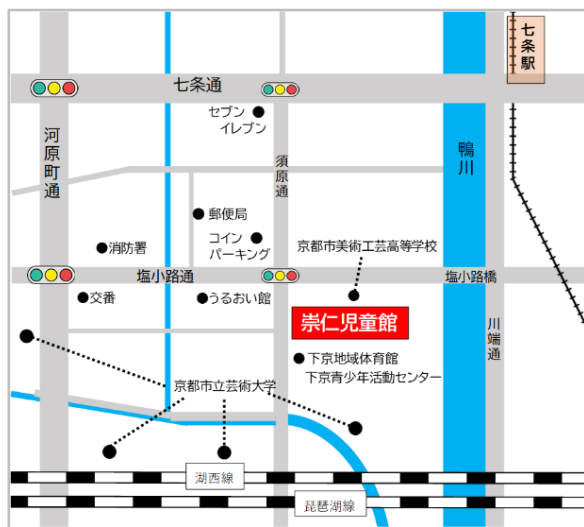

月	火	水	木	金	土
					1日
					ぼ・ぼ・ぼ
3日 にわあそ	4日	5日 にわあそ	6日	7日 書道	8日
モルックラブ	あそびクラブ	中高生タイム	中高生タイム グループあそび	京都検定	ダディTIME 『テーブルゲーム』 ショータイム!!
10日 にわあそ	11日	12日 にわあそ	13日	14日 書道	15日
モルックラブ	あそびクラブ	中高生タイム	公園そうじ 低学年クラブ 高学年クラブ 中高生タイム SP	京都検定	あそび エコの日
17日 にわあそ	18日	19日 にわあそ	20日	21日 書道	22日
モルックラブ 防災の日	あそびクラブ	中高生タイム	だがしやさん 中高生タイム	京都検定	下京区4児童館 モルック交流
24日 にわあそ	25日	26日 にわあそ	27日	28日 書道	29日
モルックラブ	あそびクラブ	中高生タイム	中高生タイム	京都検定	あそび

… お庭であそべるデー

… 書道教室

… 高学年が卓球できるデー

じどうかん りょう
児童館の利用について

0歳～18歳までのだれでもあそびに来ることができます。
開館時間は午前10時～午後6時半までです。
(小学生は午後5時まで、中学生は午後6時30分までです。)
乳幼児のお子さんは必ず保護者と一緒に遊びに来てください。

きょうとしすうじんじどうかん
京都市崇仁児童館

京都市下京区川端町13

TEL/FAX 341-6802

suujin@kyo-yancha.ne.jp

ホームページはこちらから →→

うらみ 裏も見てね~ →