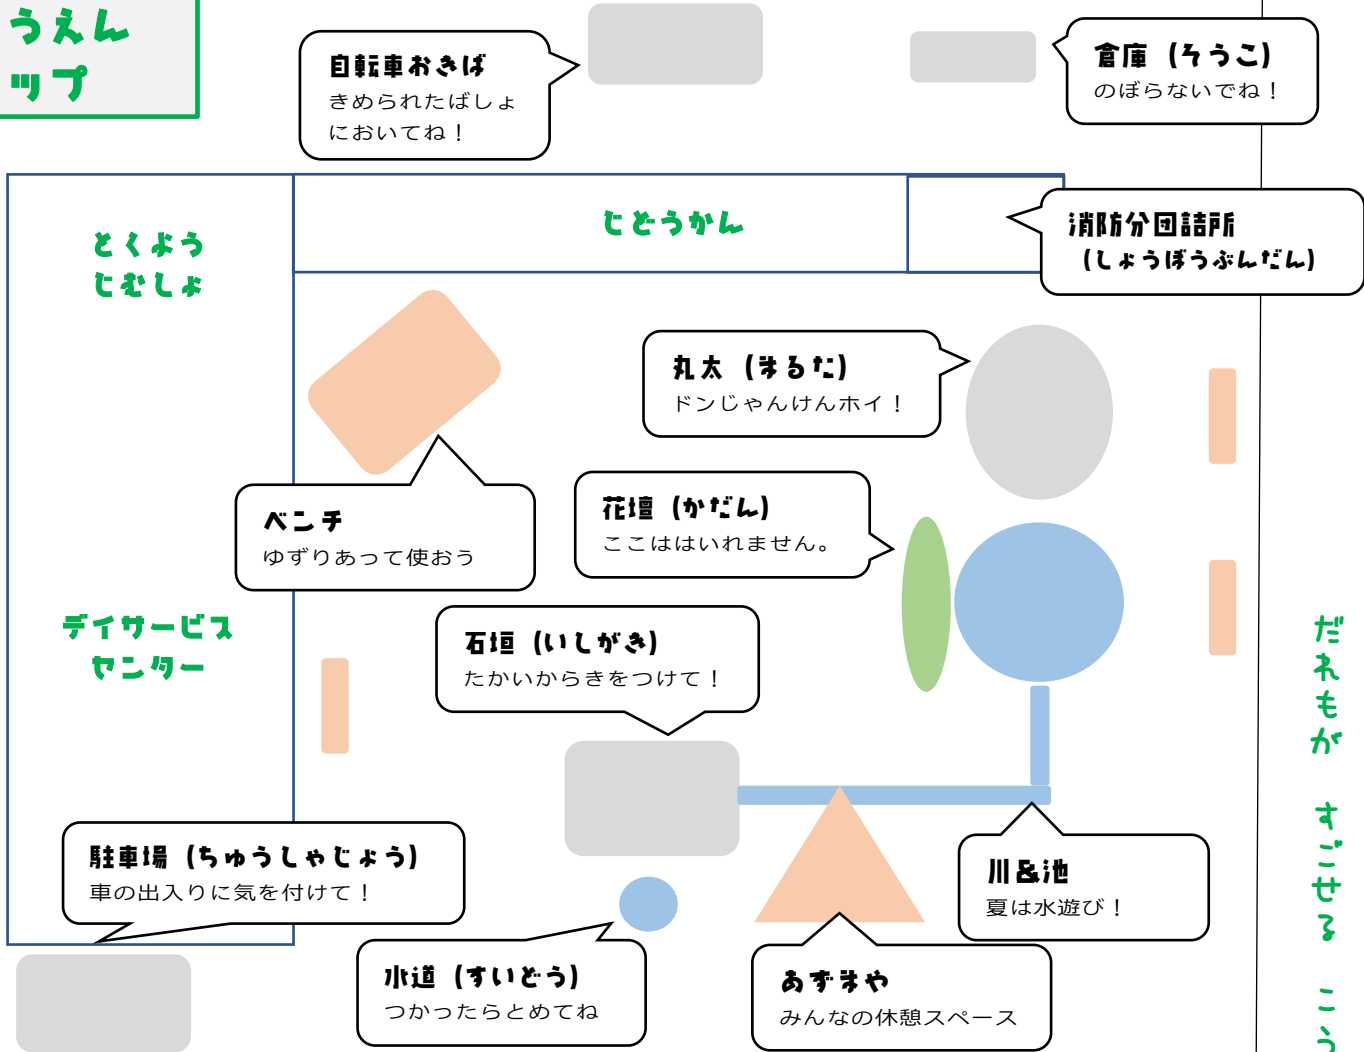

子どもたちの活動

- ★タックユー部 子どもが作った卓球部
- ★こどもフラダンス 1年生からのクラブ
- ◇しよぎのひろば 子どもから大人までOK
- ★オニム部 子どもが作ったオニム部
- ★キッズプログラミング 4年生~中学生
- ◆科学実験室クラブ 科学実験あそび 自由参加

来館時は来館者名簿へ記入をお願いします。

ベビーカーは玄関前に置いてください。

おむつ交換できます。トイレ前に交換台があります。

トイレお使いください。職員まで一声おかけください

電子レンジ・お湯あります。

セルフカフェやっています 100円の円でかわり自由、お菓子つき

京都市指定ゴミ袋交換引換券をお持ちください

えがおラブレター展は延期します

5月16日から予定していた写真展「えがおラブレター展」は延期します。

えがおラブレター展とは、2019年度、えがお先生(笑顔写真家)と一緒に活動し、子どもやパパママがカメラマンとなって撮った写真の展示会。展示に合わせていろいろな企画も考えていました。新しい日程は後日ホームページなどでお知らせします。

しゅうとく こうえん マップ

いつも 公園をキレイにしてくださるみなさま ありがとうございます!

だれもが
おごせる
こうえんに
しよう!

どんな公園?

- | みんなの いばしょ | これは できません・・・ | イベント あります |
|---|--|--|
| <ul style="list-style-type: none"> ●ベビーカーの赤ちゃん親子 ●水あそびする乳幼児親子 ●おにごっこしている小学生 ●パワーありあまる中高生 ●スマホに夢中の大学生 ●休憩中のサラリーマン ●犬とおさんぽする大人 ●ひなたぼっこのおばあちゃん | <ul style="list-style-type: none"> ■ボールあそび
いろいろなひとが使う公園なので・・・ ■すなあそび
すなばではないので・・・
穴はもとにもどそう。 | <ul style="list-style-type: none"> ◆サマーナイト in 修徳
修徳学区の夏祭り (例年8月) ◆あおぞらだがしや
じどうかんのだがしや ◆ちびっこ水あそび
乳幼児さんプール (夏) ◆こどもお茶会
地域の方をご招待 など |