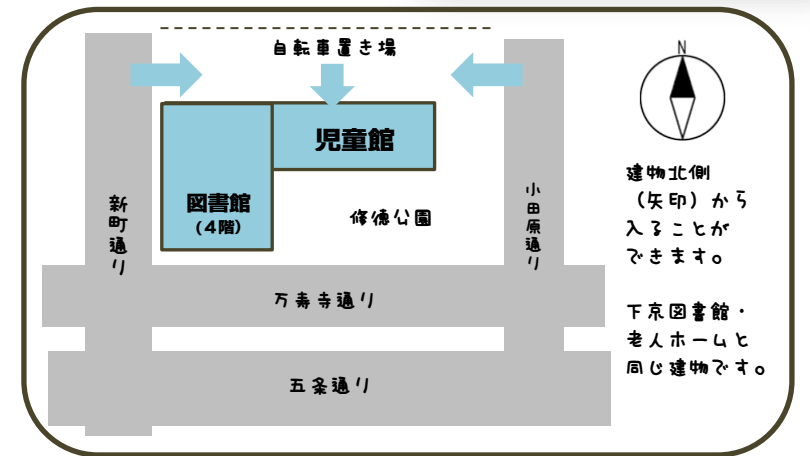

松原通に文字がかくれているよ～
 さがしてきてね～! 客さんいっ

げきじょう
 こども劇場
 ～うごく紙芝居～

ちゅうがくせい あか
中学生と赤ちゃんふれあい交流
 こくりゅう

～将来のパパママと将来の中高生 地域の中で出会いとふれあい～

★10/31(火) 11/7(火) 11/10(金) 11/14(火)

今年も下京中学校と修徳児童館乳幼児クラブの共同開催で中学生と乳幼児親子さんのふれあい交流をしました。最初は緊張ぎみの中学生も絵本の読み聞かせや手作りおもちゃ遊びを通してうちとけ、だっこや手遊びなどいろいろな関わりがもてました。

ご協力いただきました乳幼児親子の皆様、下京中学校の皆様、本当にありがとうございました。

社会福祉法人京都福祉サービス協会
 京都市修徳児童館 開館日時：月～土 10:00～17:00
 (中高生は18:30まで)