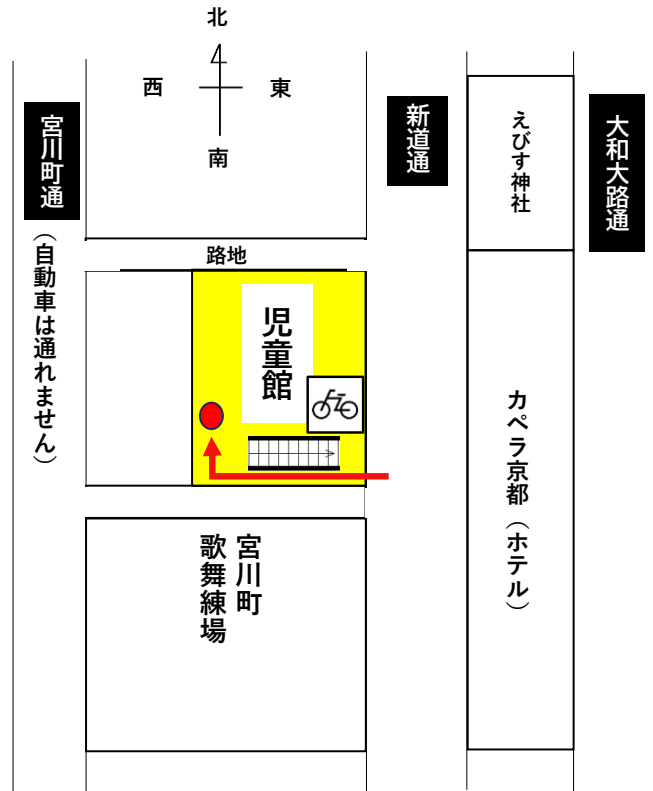

## ふたば

- 活動) 毎週火曜日 午前11時～(約30分間)
- 対象) 0才～1才半の乳幼児とその保護者
- 内容) 体操、手遊び、ふれあい遊び、工作など
- 12日 成長記録制作
- 19日 サーキット遊び
- 26日 季節のおもちゃづくり

## みつば

- 活動) 毎週木曜日 午前11時～(約30分間)
- 対象) 1才半～就園前の乳幼児とその保護者
- 内容) 体操、手遊び、身体活動、表現活動など
- 14日 成長記録制作
- 21日 サーキット遊び
- 28日 季節のおもちゃづくり

## よつば

- 活動) 毎週金曜日 午前11時～(約30分間)
- 対象) 0才～就園前の乳幼児とその保護者
- 内容) 体操、手遊び、身体活動、表現活動など
- 15日 成長記録制作
- 22日 サーキット遊び
- 29日 季節のおもちゃづくり

どのクラスにご登録いただいても、他のクラスにも参加することができます。クラスについては、児童館までお気軽にご質問ください。

# ベビーカー・自転車置き場のご案内

ベビーカーと自転車は、地図の マークの場所においてください

児童館は1階です。赤い矢印の通り階段横をお進みいただき、●の玄関からお入りください

ドアが重いため、赤ちゃんを抱っこされている際など、ドア右横のインターホンをご利用ください

乳幼児クラブのあとは、

「ほっこりタイム」で保護者さん同士の時間も楽しんでいただいています

絵本・雑誌・マンガ等の貸出をしています。  
一人一冊・一週間借りることができます。