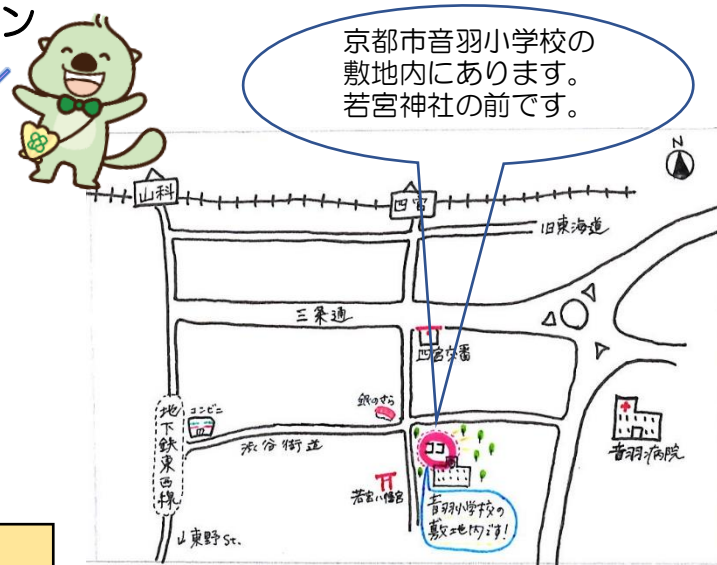

家庭用ごみ袋の引換

新生児対象に有料指定ゴミ袋の引換配布を行っています。
京都市から出生時に配布される黄色い引換券を児童館にお持ちください。

児童館からのお知らせ

3月26日（火）から4月9日（火）まで、小学校春休み期間です。
朝から小学生が活動しています。利用される際は、ご理解いただきますようお願いいたします。

日	月	火	水	木	金	土
4月の予定	1	2	3	4	5	6
	3月26日～4月9日まで 小学校春休みのため朝から小学生が活動しています。					
7	8 つくってみよう会	9	10	11	12	13 卓球デー
14	15 おとガーデン	16	17	18 将棋クラブ	19	20 こども未来食堂 つくってみよう会
21	22 ★ おとわの森 プチ おりがみクラブ	23	24 ★ あそびの ひろば	25 将棋クラブ	26 ★ おとわの森 クラブ	27
28	29 昭和の日	30	『★』のマークが付いている活動は、 登録制クラブです。いつでも見学可。 お気軽にお問い合わせください。			

おとわじどうかん インフォメーション

ホームページ

Instagram

「おとわの森プチ」… 0～1歳児さん 「あそびのひろば」… どなたでもどうぞ 「おとわの森クラブ」… 1歳児から未就園児さん

4月の予定

※内容は予告なく変更することがあります。
予めご了承ください。

☆おとわの森フキ(仮)☆ 10:40~11:30

【登録制】 対象：0~1歳のお子さんとその保護者

4月22日(月)

「自己紹介と成長記録」

令和6年度最初の活動です！

手形・足形や身長・体重を記録しませんか？

1年を通して、お子さんの成長を可愛く残しましょう~♪

次回は・・・5月13日(月)、20日(月)、27日(月)

☆あそびのひろば(仮)☆ 10:40~11:30

【登録制】 対象：乳幼児親子