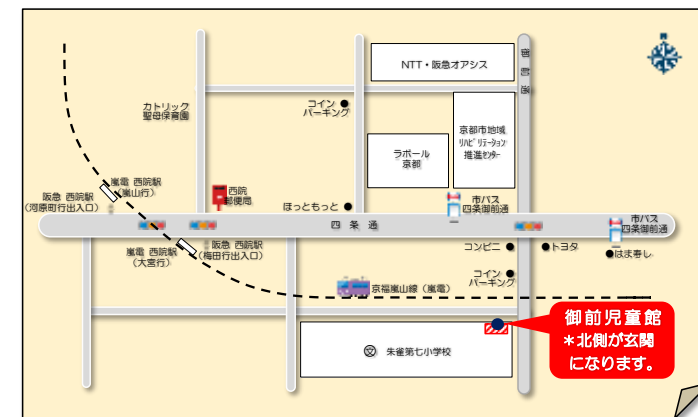

### \*たっきゅうクラブ\*

毎週木曜日 3:30~4:30  
 対象: 3年生以上  
 持ち物 体育館シューズ、お茶

### \*おりきりクラブ\*

16日(火)・17日(水)・19日(金)・22日(月) 3じ30ぷん~4じ45ぷん

「しずくちゃん」

\*参加する日をお知らせしています。お休みの変更希望は8日(月)までにお知らせください。

一般社団法人 京都御前福祉会  
 京都市御前児童館  
 発行責任者: 館長 吉川 佳寿美  
 〒604-8841

京都市中京区壬生東土居ノ内町  
 20番地の1 朱雀第七小学校内  
 TEL/FAX 950-1355

じどうかんの情報は  
 こちらから  
 QRコード⇒