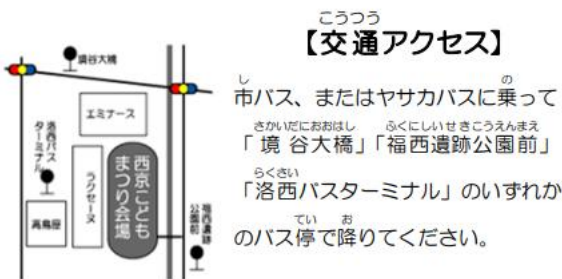

にしきょう

第47回 児童館・学童保育所まつり

西京こどもまつり

ふくらまそう 未来に向けて みんなの夢

日時

2024年 5月18日 (土)

参加
無料

10:30~15:00

雨天: 中止

場所

ラクセーナ東側広場・小畑川中央公園

ラクセーナ センターコート

うけつけでプログラムをもらってね!

あそびコーナー

- ◆めざせ! ホールインワン! パターゴルフ
- ◆つみきの泉
- ◆ミッションをクリアして脱出せよ! ワニの宝島
- ◆ポッチャdeあそぼ!
- ◆しのびフレンズ
- ◆何枚着せられるかな?
- ◆キラキラダーツ☆
- ◆紙コップでUFOキャッチ
- ◆たこ焼きビンゴ

工作コーナー

- ◆ばんぶうであそぶう?
- ◆キラくる☆ステッキ
- ◆ピューと吹く! かざぐるま

協力団体コーナー

- ◆エコまちステーション
- ◆西京警察署
- ◆西京消防署

乳児コーナー

- ◆パン屋さんごっこ
- ◆ほっこりコーナー

児童館の子どもたちによる
ステージ発表もあるよ!!

(10:30よりパフォーマンス広場に)

【主催】公益社団法人 京都市児童館学童連盟西京ブロック
「第47回西京こどもまつり」実行委員会
西京区児童館・学童保育所

【後援】西京区社会福祉協議会 西京区民生児童委員協議会

【協賛】京都市住宅供給公社 ラクセーナ専門店

【お問合せ先】実行委員会事務局

上里児童館 (075) 333-1225
境谷児童館 (075) 332-5861
桂川児童館 (075) 392-3121