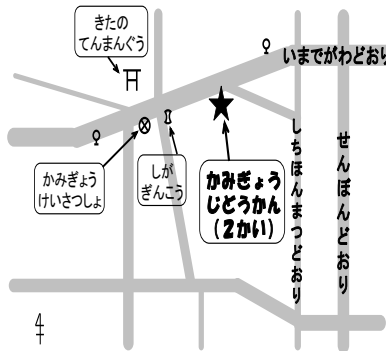

じどうかんだより

2024年
6月号

<京都市地域子育て支援ステーション>
社会福祉法人 京都市社会福祉協議会
京都市上京児童館

Tel: 075 (464) 4815 留守電・FAX: 075 (464) 4879

開館時間 午前10時～午後6時30分(午後5時以降は主に中高生の時間) ※日・祝日おやすみです。
0歳から18歳まで、誰でも自由に遊びに来ることができます。乳幼児さんは保護者同伴でお越しください。
※ご本人やご家族に体調の悪い方がいらっしゃる場合はご遠慮ください。

	月	火	水	木	金	土	日	
午前						1 北・上京・中京区 児童館・学童保育所まつり	2	
午後							じ ど う か ん だ よ り	
午前	3 わいわいひろば	4 ゆめマルクラス	5 ☆の日	6 ゆめジュディクラス	7 🍵 ポンポコリン	8		9
午後							う か ん だ よ り	
午前	10 わいわいひろば	11 ゆめマルクラス	12 ☆の日	13 ゆめジュディクラス	14 🍵 ポンポコリン	15 タタタッキュー		16
午後	リサイクル品回収(10～15日まで 館内の回収BOXへおもちください)							は お や す み で す
午前	17 わいわいひろば	18 ゆめマルクラス	19 ☆の日 ははおやクラブ	20 ゆめジュディクラス	21 🍵 ポンポコリン	22	23	
午後			チャレンジクラブ	チャレンジクラブ	チャレンジクラブ		み で す	
午前	24 わいわいひろば	25 ゆめ合同クラブ マルクラス ジュディクラス	26 ☆の日	27 ☆の日	28 🍵 ポンポコリン	29 タタタッキュー		30
午後	七夕かざりをつくろう		ハンドメイド			🍵 によってこパーク		

小学生以上対象

みんなあそび

6/13(木)午後4:10～4:40
児童館のお友だちみんであそびます!
おたのしみに♪

タタタッキュー

- 6/15、29(土)
- ① 2年生～対象
午前10:15～10:40(定員10名)
 - ② 3年生以上～対象
午前10:45～11:10(定員10名)
 - ③ 1年生対象
午前11:15～11:40(定員10名)

★事前の申込(先着順)が必要です。「じどうかんだより小学生版」の申込用紙に記入して持参または来館で申し込んでください。