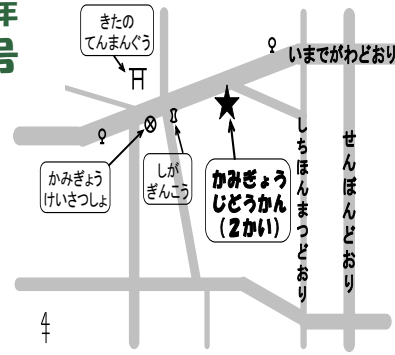

## 京都市上京児童館

Tel: 075 (464) 4815

留守電・FAX: 075 (464) 4879

開館時間 午前10時～午後6時30分(午後5時以降は主に中高生の時間) ※日・祝日おやすみです。  
0歳から18歳まで、誰でも自由に遊びに来ることができます。乳幼児さんは保護者同伴でお越しください。  
※ご本人やご家族に体調の悪い方がいらっしゃる場合はご遠慮ください。

|    | 月                                   | 火                       | 水                     | 木              | 金            | 土           | 日                               |
|----|-------------------------------------|-------------------------|-----------------------|----------------|--------------|-------------|---------------------------------|
| 午前 | 🌸🌸🌸🌸🌸🌸                              |                         |                       |                | 1<br>ポンポコリン  | 2<br>タタタッキー | 3                               |
| 午後 | 🌸🌸🌸🌸🌸🌸                              |                         |                       |                |              |             | じ<br>ど<br>う<br>か<br>ん           |
| 午前 | 4<br>わいわいひろば                        | 5<br>🌀マールクラス            | 6<br>☆の日              | 7<br>🌀ジュティクラス  | 8<br>ポンポコリン  | 9<br>タタタッキー | 10                              |
| 午後 |                                     |                         | ハンドメイド                |                |              |             | は<br>お<br>や<br>す<br>み<br>で<br>す |
| 午前 | 11<br>わいわいひろば                       | 12<br>🌀マールクラス           | 13<br>☆の日<br>ははおやクラブ  | 14<br>🌀ジュティクラス | 15<br>ポンポコリン | 16          | 1                               |
| 午後 | リサイクル品回収(11～16日まで 館内の回収BOXへおもちください) |                         |                       |                |              |             |                                 |
| 午前 | 18<br>わいわいひろば                       | 19<br>☆の日               | 20<br>じどかんは<br>おやすみです | 21<br>☆の日      | 22           | 23          | 2                               |
| 午後 |                                     |                         |                       | チャレンジクラブ       | チャレンジクラブ     |             | す<br>み<br>で<br>す                |
| 午前 | 25                                  | 26                      | 27                    | 28             | 29           | 30          | 3                               |
| 午後 | みんなあそび<br>🌀よってこパーク                  | ST事業<br>あおぞら上京<br>じどうかん |                       |                |              |             |                                 |