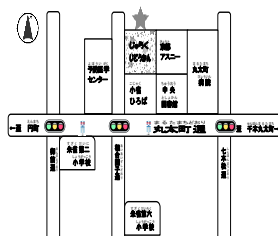

じゅらくじどうかんだより

1
月号

令和7年も、楽しく！元気に！いっぱいあそびましょう！！

1月の予定

	月	火	水	木	金	土	日	
じぜん	30	31	1	2	3	4	5	
じかん	ねんまつねんしきゅうかん 年末年始休館 1月4日(土)は10時～開館します							おやすみ
じぜん	6	7	8	9	10	11	12	
じかん	こまにチャレンジ たこづく 凧作りをしよう もちしこみしゃ (申込者のみ)	あそびweek					令和7年度 学童クラブ 登録前説明会	おやすみ
じぜん	13	14	15	16	17	18	19	
じかん	成人おめでとっ 	こま検定① あそびweek		ぼうさいくん 防災訓練	かみしばいやさん	親子凧あげ大会 (申込者のみ) なかよしクラブ	おやすみ	
じぜん	20	21	22	23	24	25	26	
じかん	ピアノに合わせて あそぼう(申込制)	ペンぎんクラブ (1歳～クラス)	わくわくみゆ・じっく (申込制)	らっこクラブ (0歳児クラス)	いるかクラブ (1歳～クラス)	きりえクラブ	おやすみ	
	あそびクラブ①		中高生世代と赤ちゃんとの 交流活動推進委員会	こま検定②	かみしばいやさん	おりがみクラブ		
じぜん	27	28	29	30	31	2/1	2	
じかん	じゅらく広場 幼児向け かみしばいやさん (申込制)	ペンぎんクラブ (1歳～クラス)		らっこクラブ (0歳児クラス)	いるかクラブ (1歳～クラス)		おやすみ	
	あそびクラブ②		こま検定③					

じどうかん ってどんなところ？

- 開館時間…10時～18時30分(日曜・祝日・年末年始を除く)
*17時以降は主に中高生の利用時間です(学習や卓球などができます)
 - 利用対象…0歳～18歳(乳幼児さんは保護者同伴)
 - 利用料…無料(行事によっては実費をいただくことがあります)
- ☆AED(体外式除細動器)を設置しています。

じゅらく児童館のホームページへとつながります。→ → → →

～児童館・子育てほっと広場～