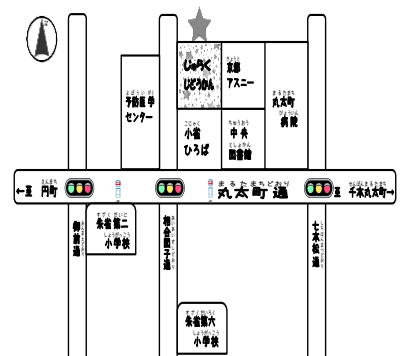

じゅらくじどうかんだより

4
月号

入園、入学、進級おめでとうございます！新しい生活のスタートです！！
 お友だちと一緒に、じどうかんであそびましょう♪ いつでもあそびに来てくださいね！！

4月のよてい

	月	火	水	木	金	土	日
アゼン	1	2	3	4	5	6	7
アノ	にゅうようじ 乳幼児クラブ 申し込み開始 もうしこみかいし 10時～6時30分			しょうがくせい いじょう 小学生以上クラブ 申し込み開始 もうしこみかいし 10時～6時30分			おやすみ
アゼン	8	9	10	11	12	13	14
アノ				かみしばい屋さん			おやすみ
アゼン	15	16	17	18	19	20	21
アノ	あそび week			ちゅうこうせい 中高生企画			おやすみ
アゼン	22	23	24	25	26	27	28
アノ	あそび week			かみしばい屋さん			おやすみ
アゼン	29	30	5/1	2	3	4	5
アノ	おやすみ 祝日				おやすみ 祝日	おやすみ 祝日	おやすみ

じどうかんってどんなところ？

- 開館時間…10時～18時30分（日曜・祝日・年末年始を除く）
 - *17時以降は主に中高生の利用時間です（学習や卓球などができます）
 - 利用対象…0歳～18歳（乳幼児さんは保護者同伴）
 - 利用料…無料（行事によっては実費をいただくことがあります）
- ☆AED（体外式除細動器）を設置しています
 じゅらく児童館のホームページへとつながります。
<http://www.kyo-yancha.ne.jp/iuraku/index.html>

～児童館・子育てほっと広場～

☆乳幼児クラブのない日は、遊戯室で自由にゆったりとあそんでいただけます。

☆乳幼児クラブのある日は、育成室であそんでいただけます！

☆館内は換気のため常時窓を開けています。

☆マスク等の着用は、各自のご判断にお任せします。

乳幼児親子対象・事前申込 定員 15組

じゅらく広場

10時30分～11時30分