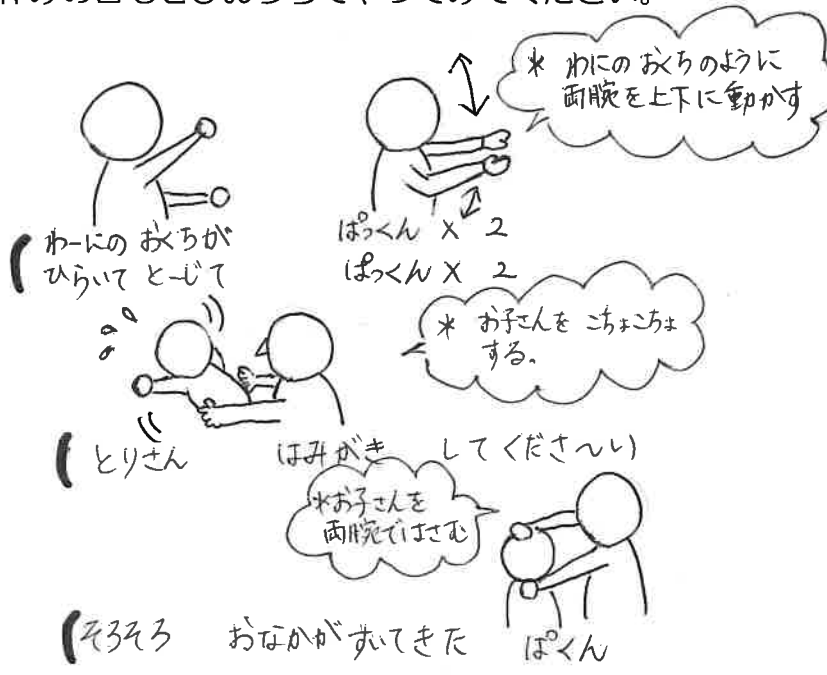

『わにのおくち』

わにのおくちが ぱっくん×2
ひらいてとじて ぱっくん×2
とりさん はみがきしてください
そろそろおなかがすいてきた