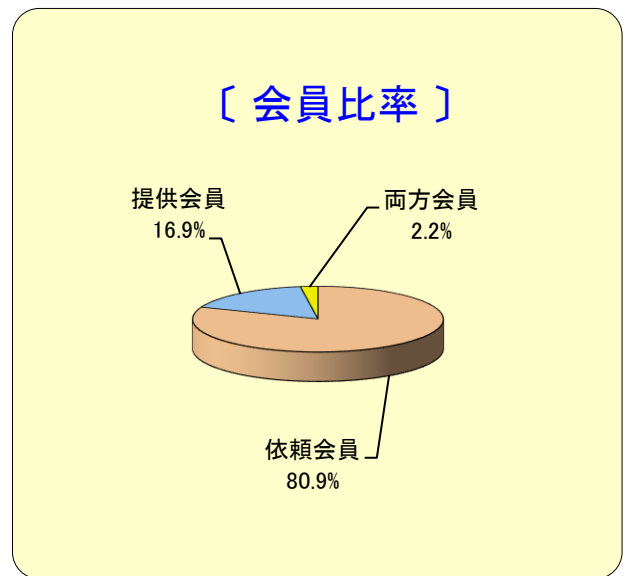

京都市ファミリーサポートセンター統計

会員数〔行政区〕

令和8年4月末現在 (人)

行政区	依頼会員	提供会員	両方会員	合計
北区	359	113	12	484
上京区	264	60	7	331
左京区	720	138	23	881
中京区	512	76	11	599
東山区	89	21	4	114
山科区	260	72	4	336
下京区	318	33	5	356
南区	260	42	10	312
右京区	503	120	19	642
西京区	327	63	6	396
西京区洛西	97	35	5	137
伏見区	355	68	10	433
伏見区深草	184	34	3	221
伏見区醍醐	51	25	1	77
市外	18	0	0	18
合計	4,317	900	120	5,337

会員種別	比率
依頼会員	80.9%
提供会員	16.9%
両方会員	2.2%

行政区別会員数 (人)