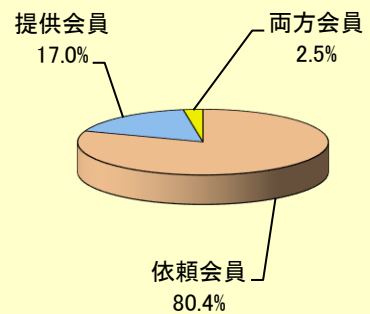

京都市ファミリーサポートセンター統計

会員数〔行政区〕

令和7年1月末現在 (人)

行政区	依頼会員	提供会員	両方会員	合計
北区	382	122	14	518
上京区	272	65	8	345
左京区	748	145	27	920
中京区	527	81	13	621
東山区	93	17	5	115
山科区	261	77	8	346
下京区	331	38	5	374
南区	258	46	8	312
右京区	495	122	19	636
西京区	346	67	9	422
西京区洛西	104	38	6	148
伏見区	368	64	12	444
伏見区深草	186	30	5	221
伏見区醍醐	63	31	1	95
市外	20	0	0	20
合計	4,454	943	140	5,537

会員種別	比率
依頼会員	80.4%
提供会員	17.0%
両方会員	2.5%

〔 会員比率 〕

行政区別会員数 (人)