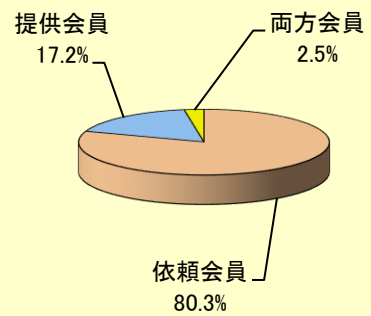

京都市ファミリーサポートセンター統計

会員数〔行政区〕

令和6年12月末現在 (人)

行政区	依頼会員	提供会員	両方会員	合計
北区	381	123	14	518
上京区	272	65	8	345
左京区	738	146	27	911
中京区	526	81	13	620
東山区	93	17	5	115
山科区	260	77	8	345
下京区	338	39	5	382
南区	249	46	8	303
右京区	487	122	19	628
西京区	347	68	9	424
西京区洛西	103	39	6	148
伏見区	373	64	12	449
伏見区深草	186	30	5	221
伏見区醍醐	64	31	1	96
市外	20	0	0	20
合計	4,437	948	140	5,525

会員種別	比率
依頼会員	80.3%
提供会員	17.2%
両方会員	2.5%

〔会員比率〕

行政区別会員数 (人)