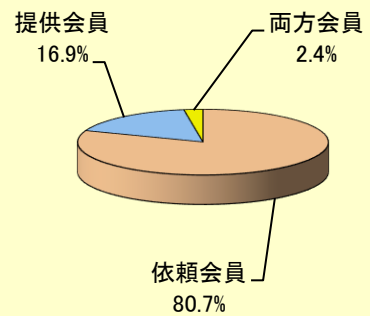

京都市ファミリーサポートセンター統計

会員数〔行政区〕

令和6年11月末現在 (人)

行政区	依頼会員	提供会員	両方会員	合計
北区	385	121	14	520
上京区	276	64	8	348
左京区	748	143	25	916
中京区	530	81	11	622
東山区	97	17	5	119
山科区	263	77	8	348
下京区	339	38	6	383
南区	252	46	7	305
右京区	490	120	18	628
西京区	350	67	10	427
西京区洛西	104	39	6	149
伏見区	372	63	12	447
伏見区深草	190	32	5	227
伏見区醍醐	65	31	1	97
市外	20	0	0	20
合計	4,481	939	136	5,556

会員種別	比率
依頼会員	80.7%
提供会員	16.9%
両方会員	2.4%

〔会員比率〕

行政区別会員数 (人)