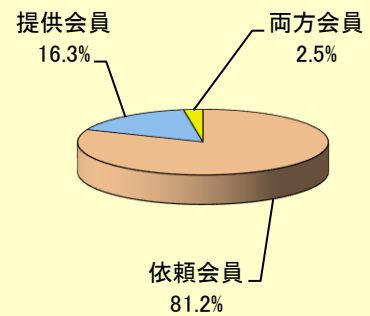

京都市ファミリーサポートセンター統計

会員数〔行政区〕

令和6年5月末現在 (人)

行政区	依頼会員	提供会員	両方会員	合計
北区	410	117	14	541
上京区	299	67	8	374
左京区	767	140	27	934
中京区	551	80	12	643
東山区	101	16	4	121
山科区	264	79	9	352
下京区	346	37	7	390
南区	253	44	8	305
右京区	510	121	17	648
西京区	359	67	10	436
西京区洛西	106	39	6	151
伏見区	382	60	14	456
伏見区深草	178	31	5	214
伏見区醍醐	67	31	1	99
市外	18	0	0	18
合計	4,611	929	142	5,682

会員種別	比率
依頼会員	81.2%
提供会員	16.3%
両方会員	2.5%

〔 会員比率 〕

行政区別会員数 (人)