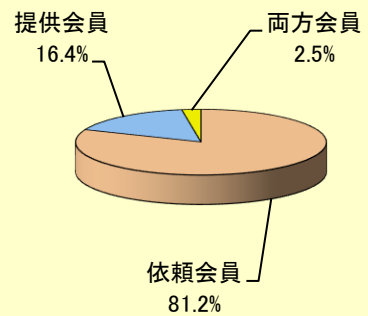

京都市ファミリーサポートセンター統計

会員数〔行政区〕

令和6年3月末現在 (人)

行政区	依頼会員	提供会員	両方会員	合計
北区	414	117	14	545
上京区	307	68	8	383
左京区	761	140	27	928
中京区	552	80	12	644
東山区	103	16	4	123
山科区	264	79	9	352
下京区	352	41	7	400
南区	252	45	8	305
右京区	515	123	16	654
西京区	367	67	10	444
西京区洛西	104	40	6	150
伏見区	392	60	14	466
伏見区深草	182	31	5	218
伏見区醍醐	66	32	1	99
市外	20	0	0	20
合計	4,651	939	141	5,731

会員種別	比率
依頼会員	81.2%
提供会員	16.4%
両方会員	2.5%

〔会員比率〕

行政区別会員数 (人)