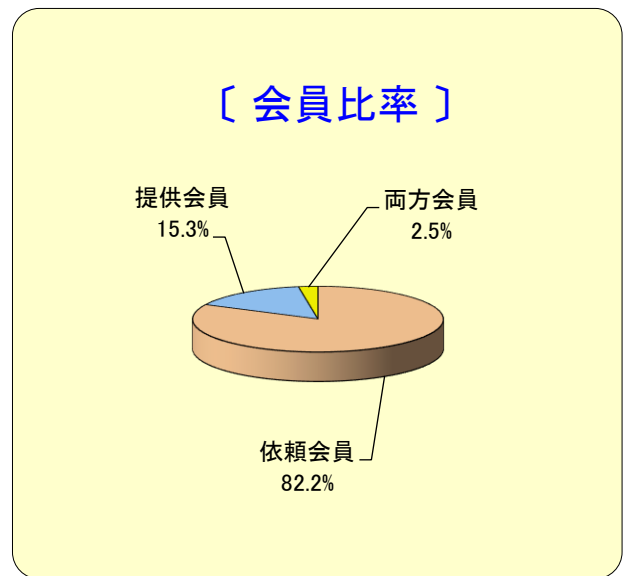

京都市ファミリーサポートセンター統計

会員数〔行政区〕

令和4年10月末現在 (人)

行政区	依頼会員	提供会員	両方会員	合計
北区	446	120	16	582
上京区	333	64	8	405
左京区	796	141	26	963
中京区	588	76	16	680
東山区	110	15	3	128
山科区	288	80	12	380
下京区	370	40	7	417
南区	269	44	8	321
右京区	570	117	19	706
西京区	412	69	11	492
西京区洛西	107	39	6	152
伏見区	422	59	14	495
伏見区深草	191	29	5	225
伏見区醍醐	80	34	1	115
市外	17	0	0	17
合計	4,999	927	152	6,078

会員種別	比率
依頼会員	82.2%
提供会員	15.3%
両方会員	2.5%

行政区別会員数 (人)